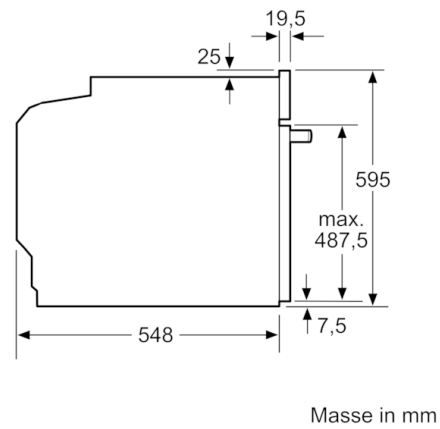

**Serie | 2, 60 x 60 cm, Schwarz
HEA510BA0C**

A
Technische Daten

Frontfarbe :	Schwarz
Bauform :	Eingebaut
Integriertes Reinigungssystem :	Nein
Nischenmaße (H x B x T) (mm) :	600-604 x 560-568 x 550
Abmessungen des Gerätes (mm) :	595 x 594 x 548
Abmessungen des verpackten Gerätes (mm) :	675 x 690 x 660
Material der Blende :	Glas
Material der Tür :	Glas
Nettogewicht (kg) :	34,285
Nettovolumen - Backrohr 1 (l) :	71
Beheizungsarten :	Großflächengrill, Heißluft, Heißluft sanft, Ober-/Unterhitze, Umluftgrill
Material 1. Backrohr :	Andere
Backofenregelung :	mechanisch
Anzahl eingebauter Leuchten :	1
Approbatationszertifikate :	CE, VDE
EAN-Nummer :	4242005030309
Anzahl der Innenräume (2010/30/EC) :	1
Energieeffizienzklasse (2010/30/EC) :	A
Energieverbrauch pro Ober-/Unterhitze Zyklus (2010/30/EC) :	0,97
Energieverbrauch pro Heißluft-Zyklus (2010/30/EC) :	0,81
Energieeffizienzindex (2010/30/EC) :	95,3
Anschlusswert (W) :	11200
Absicherung (A) :	3*16
Spannung (V) :	400
Frequenz (Hz) :	60; 50
Steckerart :	Festanschluss, ohne Stecker

4 242005 030309

Serie | 2, 60 x 60 cm, Schwarz HEA510BA0C

Backofentyp und Heizart

- Innenraumvolumen: 71 l
- Schnellaufheizung
- Temperaturregelung von 50 °C - 275 °C

Zubehörträger / Auszugssystem:

- Teleskop-Auszug nachrüstbar

Design

- Halogen-Innenbeleuchtung
- XXL-Backofen mit GranitEmail

Reinigung

Zubehör:

- 1 x Kombirost, 1 x Universalpfanne

Technische Informationen

- Nischenmasse (HxBxT): 600 mm - 604 mm x 560 mm - 568 mm x 550 mm
- Gerätemasse (HxBxT): 595 mm x 594 mm x 548 mm
- Gesamtanschlusswert Elektro: 11.2 kW
- Energieeffizienzklasse (gem. EU Nr. 65/2014): A
Energieverbrauch pro Zyklus im konventionellen Modus: 0.97 kWh
Energieverbrauch pro Zyklus im Umluft-Modus: 0.81 kWh
Zahl der Garräume: 1
Wärmequelle: elektrisch
Innenraumvolumen: 71 l

Serie | 2, 60 x 60 cm, Schwarz
HEA510BA0C

Einbau mit einem Kochfeld.