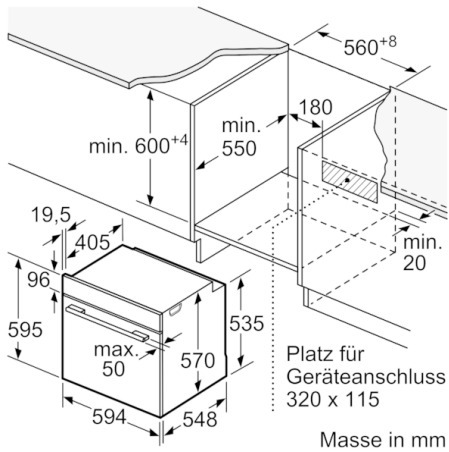

**Serie | 2, 60 x 60 cm, Schwarz
HEA510BA0C**

A
Technische Daten

Frontfarbe :	Schwarz
Bauform :	Eingebaut
Integriertes Reinigungssystem :	Nein
Nischenmaße (H x B x T) (mm) :	600-604 x 560-568 x 550
Abmessungen des Gerätes (mm) :	595 x 594 x 548
Abmessungen des verpackten Gerätes (mm) :	675 x 690 x 660
Material der Blende :	Glas
Material der Tür :	Glas
Nettogewicht (kg) :	34,285
Nettovolumen - Backrohr 1 (l) :	71
Beheizungsarten :	Großflächengrill, Heißluft, Heißluft sanft, Ober-/Unterhitze, Umluftgrill
Material 1. Backrohr :	Andere
Backofenregelung :	mechanisch
Anzahl eingebauter Leuchten :	1
Approbatationszertifikate :	CE, VDE
EAN-Nummer :	4242005030309
Anzahl der Innenräume (2010/30/EC) :	1
Energieeffizienzklasse (2010/30/EC) :	A
Energieverbrauch pro Ober-/Unterhitze Zyklus (2010/30/EC) :	0,97
Energieverbrauch pro Heißluft-Zyklus (2010/30/EC) :	0,81
Energieeffizienzindex (2010/30/EC) :	95,3
Anschlusswert (W) :	11200
Absicherung (A) :	3*16
Spannung (V) :	400
Frequenz (Hz) :	60; 50
Steckerart :	Festanschluss, ohne Stecker

4 242005 030309

Serie | 2, 60 x 60 cm, Schwarz HEA510BA0C

Backofentyp und Heizart

- Innenraumvolumen: 71 l
- Schnellaufheizung
- Temperaturregelung von 50 °C - 275 °C

Zubehörträger / Auszugssystem:

- Teleskop-Auszug nachrüstbar

Design

- Halogen-Innenbeleuchtung
- XXL-Backofen mit GranitEmail

Reinigung

Zubehör:

- 1 x Kombirost, 1 x Universalpfanne

Technische Informationen

- Nischenmasse (HxBxT): 600 mm - 604 mm x 560 mm - 568 mm x 550 mm
- Gerätemasse (HxBxT): 595 mm x 594 mm x 548 mm
- Gesamtanschlusswert Elektro: 11.2 kW
- Energieeffizienzklasse (gem. EU Nr. 65/2014): A
Energieverbrauch pro Zyklus im konventionellen Modus: 0.97 kWh
Energieverbrauch pro Zyklus im Umluft-Modus: 0.81 kWh
Zahl der Garräume: 1
Wärmequelle: elektrisch
Innenraumvolumen: 71 l

Serie | 2, 60 x 60 cm, Schwarz
HEA510BA0C

Einbau mit einem Kochfeld.